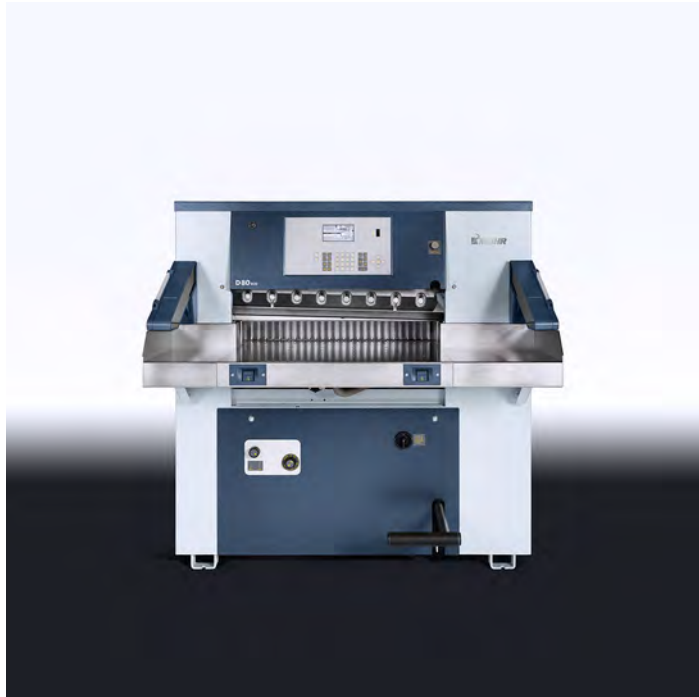

D80ECO

- ClassicView
 - NewPhotoLook
 - NewStyle
 - Frontal
- für Webkonfigurator

D80 ECO MOHR classicF

D80 ECO MOHR classicR WP

D80 ECO MOHR classicR

D80 ECO MOHR classicF NewPhotoLook

D80 ECO MOHR classicR NewPhotoLook